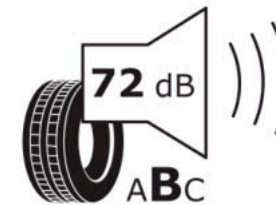

ENERG

MICHELIN

317621

255/45R20 105 Y

C1